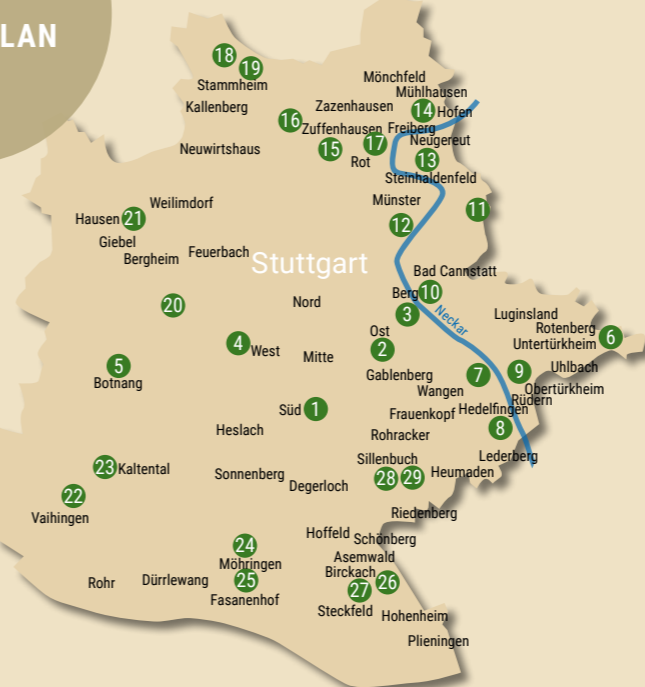

Anmeldung:

Alle Kinder können ab dem **18.09.2024 bei den Einrichtungen** angemeldet werden. Wählen Sie für Ihr Kind (bzw. Ihre Kinder) ein Ferienziel aus, nehmen Sie mit der jeweiligen Einrichtung Kontakt auf und melden Ihr Kind direkt bei der Einrichtung an. Die Bezahlung Ihres persönlichen Eigenanteils erfolgt direkt vor Ort. Gerne können Sie zu Beginn des Schuljahres gleich mehrere Ferienabschnitte buchen und Ihrem Kind somit bei Bedarf rechtzeitig einen Betreuungsplatz sichern. Die Bezahlung erfolgt in diesem Fall gleich für alle gebuchten Ferienwochen. Für Kinder, die kein Betreuungsangebot an der Schule in Anspruch nehmen, läuft die Anmeldung identisch ab. Sie kommen zunächst auf eine Wartequeue und werden nach Ablauf der Frist (09.10.2024) von der Einrichtung über die Möglichkeit einer Teilnahme und die entsprechenden Kosten informiert. In beiden Fällen erhalten Sie nach Zahlungseingang eine Anmeldebestätigung.

Bitte beachten:

- **Anmeldungen erfolgen immer für ganze Ferienblöcke**
- **das Angebot beinhaltet keinen Transfer (Ausnahme: Waldheim)**
- **es können zusätzliche Kosten für Verpflegung, Ausflüge etc. anfallen**
- **besondere Vereinbarungen sind ggf. direkt mit der jeweiligen Einrichtung zu treffen**
- **Änderungen oder Absage vorbehalten**

Fotografie: © Steffen Scheyhing | Titel und Trampolin © Sander Pitt

LAGEPLAN

1 Etzelfarm	16 Kinder- und Jugendhaus Zuffenhausen
2 Kinder- und Jugendhaus Ostend	17 NEU: Jugendfarm Freiberg/Rot
3 Aktivspielplatz Raitelsberg	18 Jugendfarm Stammheim
4 Abenteuerspielplatz West	19 Kinder- und Jugendhaus Stammheim
5 Kindertreff Botnang	20 Waldheim Feuerbacher Tal
6 KJH Café Ratz Untertürkheim	21 Kinder- und Jugendhaus Giebel
7 Kinder- und Jugendhaus Wangen B10	22 Kinder- und Jugendhaus Vaihingen
8 Abenteuerspielplatz Dürrbachtal	23 Jugendfarm Elsental
9 KJH Obertürkheim villa jo	24 Jugendfarm Möhringen-Vaihingen
10 Jugendhaus dasCANN	25 Jugendhaus Möhringen
11 Stadtteilbauernhof Bad Cannstatt	26 Jugendfarm Birkach
12 KiFu-Kindertreff	27 Kinder- und Jugendhaus Birkach
13 Abenteuerspielplatz Neu-Stein-Hofen	28 Jugendhaus Sillenbuch
14 Kinder- und Jugendhaus Freiberg M9	29 Schülercafé Alberta
15 Kinder- und Jugendfarm Zuffenhausen